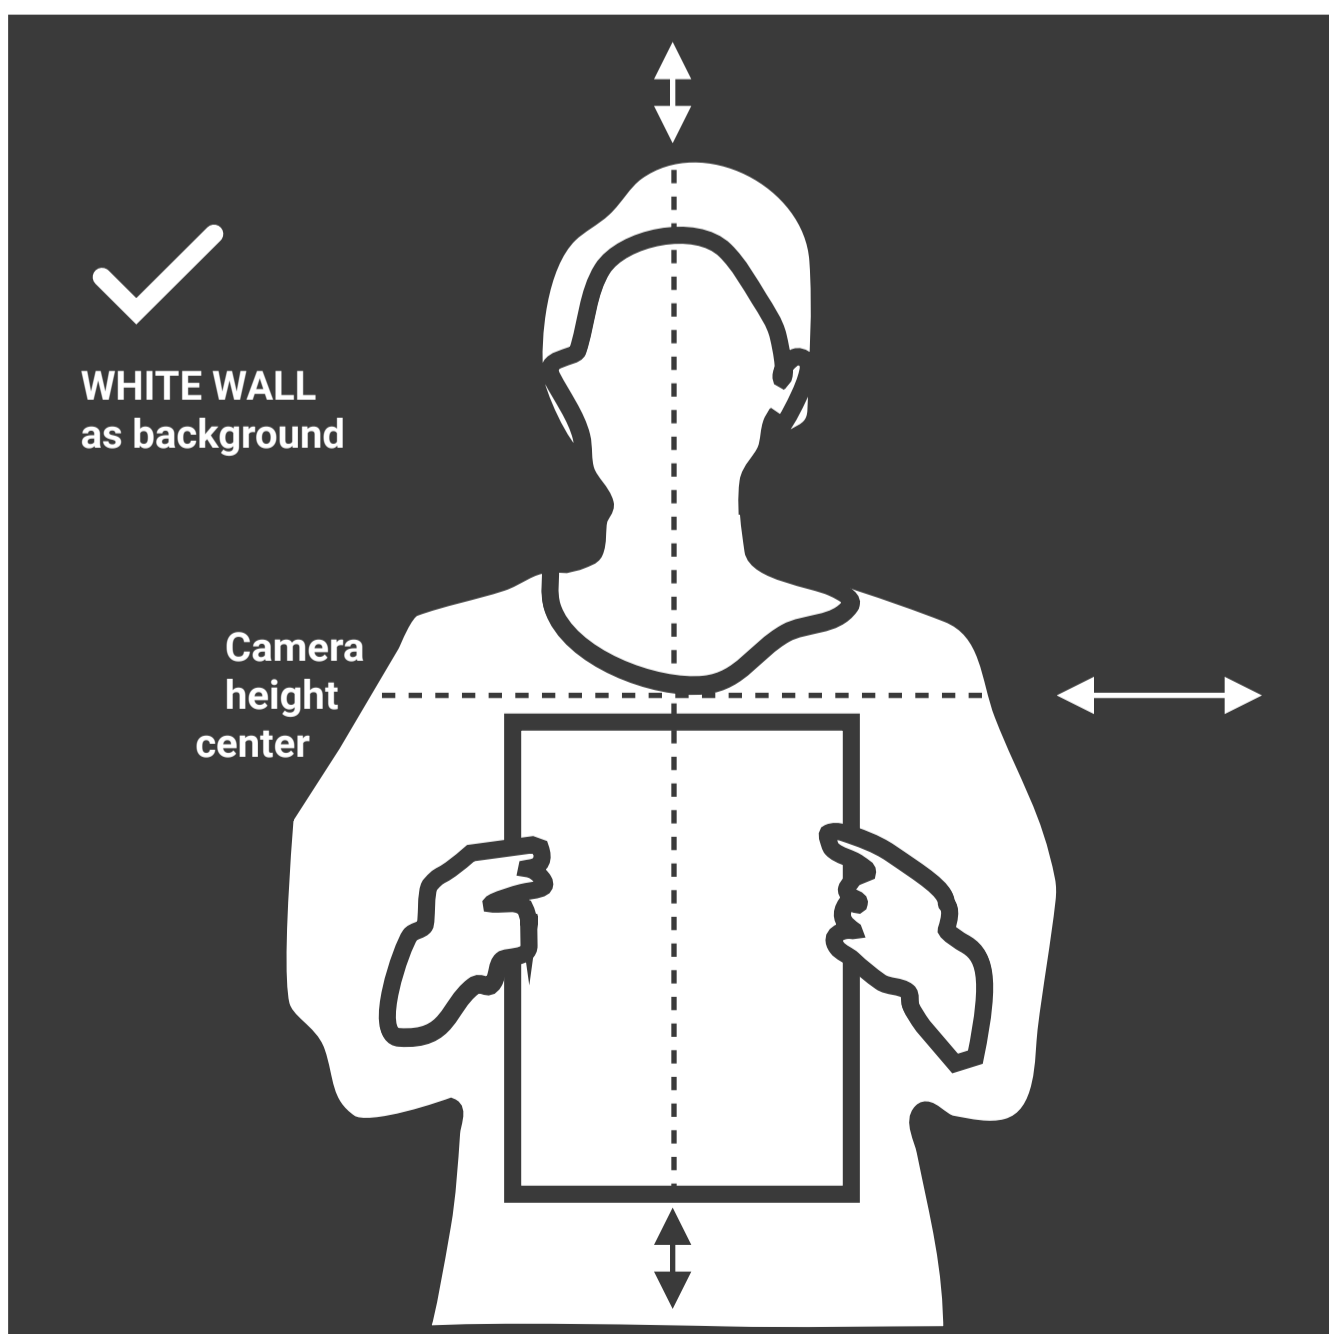

**SEE HERE HOW TO FIT PERSON IN PHOTO FORMAT**

**! Important**  
**Background - WHITE WALL**

**Message Paper: A4 size**  
**Main font: BEBAS BOLD**  
**Second font: # ROBOTO Bold Italic**

**PRESS**

**FREEDOM**